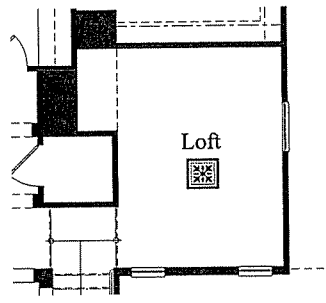

TEMPE VILLAGE

TEMPE, ARIZONA

MONTAGE
2,758 S.F.

Four Bedrooms Plus Den • Three Baths • Two-Car Garage • Optional Bedroom Five
in Lieu of Den • Optional Loft in Lieu of Bedroom Three • Optional Retreat in Lieu of
Bedroom Two