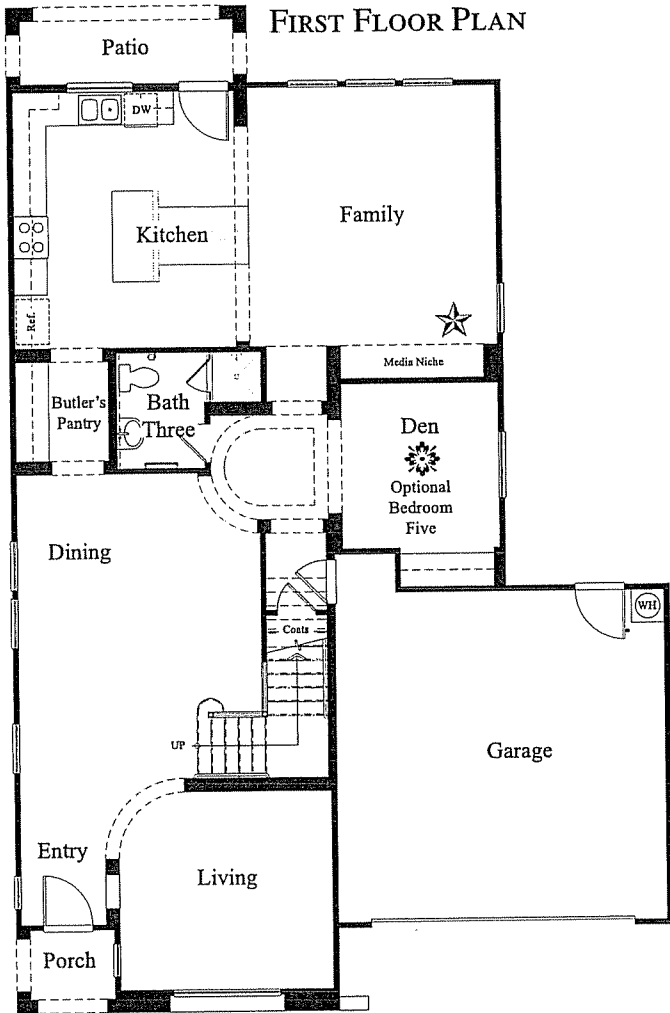

TEMPE VILLAGE

TEMPE, ARIZONA

MONTAGE
2,758 S.F.

Four Bedrooms Plus Den • Three Baths • Two-Car Garage • Optional Bedroom Five
in Lieu of Den • Optional Loft in Lieu of Bedroom Three • Optional Retreat in Lieu of
Bedroom Two

Plan 4050