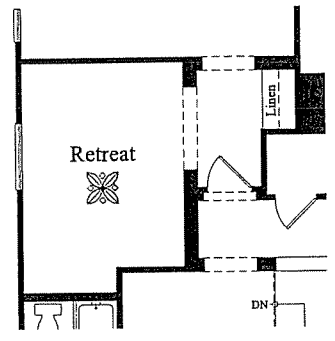

TEMPE VILLAGE

TEMPE, ARIZONA

MONTAGE
2,758 S.F.

Four Bedrooms Plus Den • Three Baths • Two-Car Garage • Optional Bedroom Five
in Lieu of Den • Optional Loft in Lieu of Bedroom Three • Optional Retreat in Lieu of
Bedroom Two