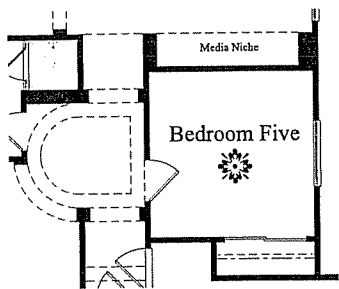

TEMPE VILLAGE

TEMPE, ARIZONA

MONTAGE
2,758 S.F.

Four Bedrooms Plus Den • Three Baths • Two-Car Garage • Optional Bedroom Five
in Lieu of Den • Optional Loft in Lieu of Bedroom Three • Optional Retreat in Lieu of
Bedroom Two