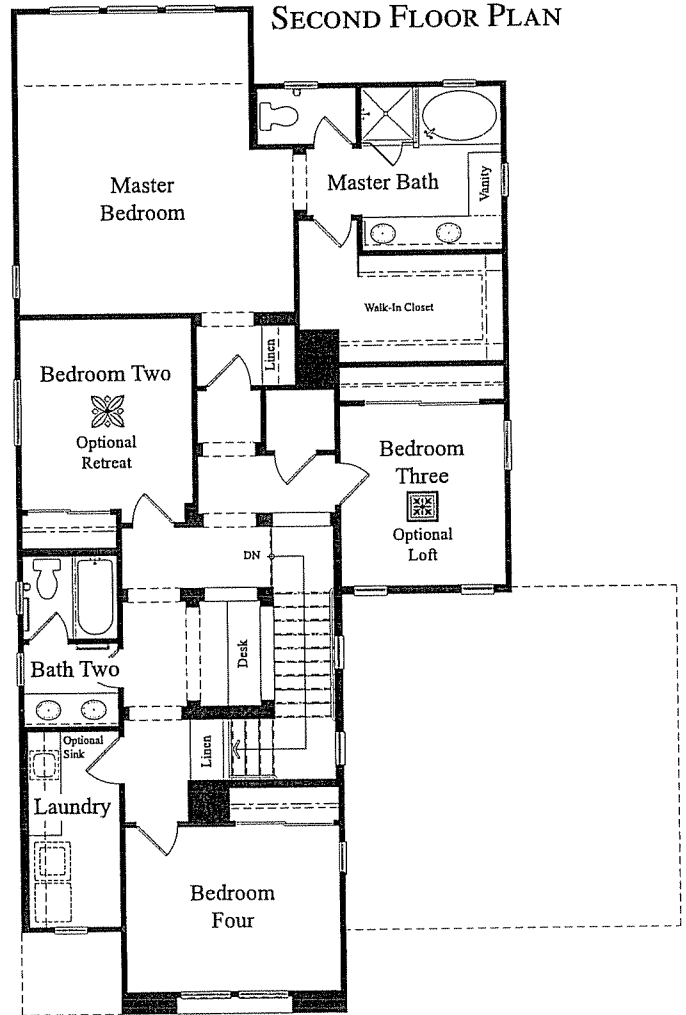

TEMPE VILLAGE

TEMPE, ARIZONA

MONTAGE
2,758 S.F.

Four Bedrooms Plus Den • Three Baths • Two-Car Garage • Optional Bedroom Five
in Lieu of Den • Optional Loft in Lieu of Bedroom Three • Optional Retreat in Lieu of
Bedroom Two

Plan 4050